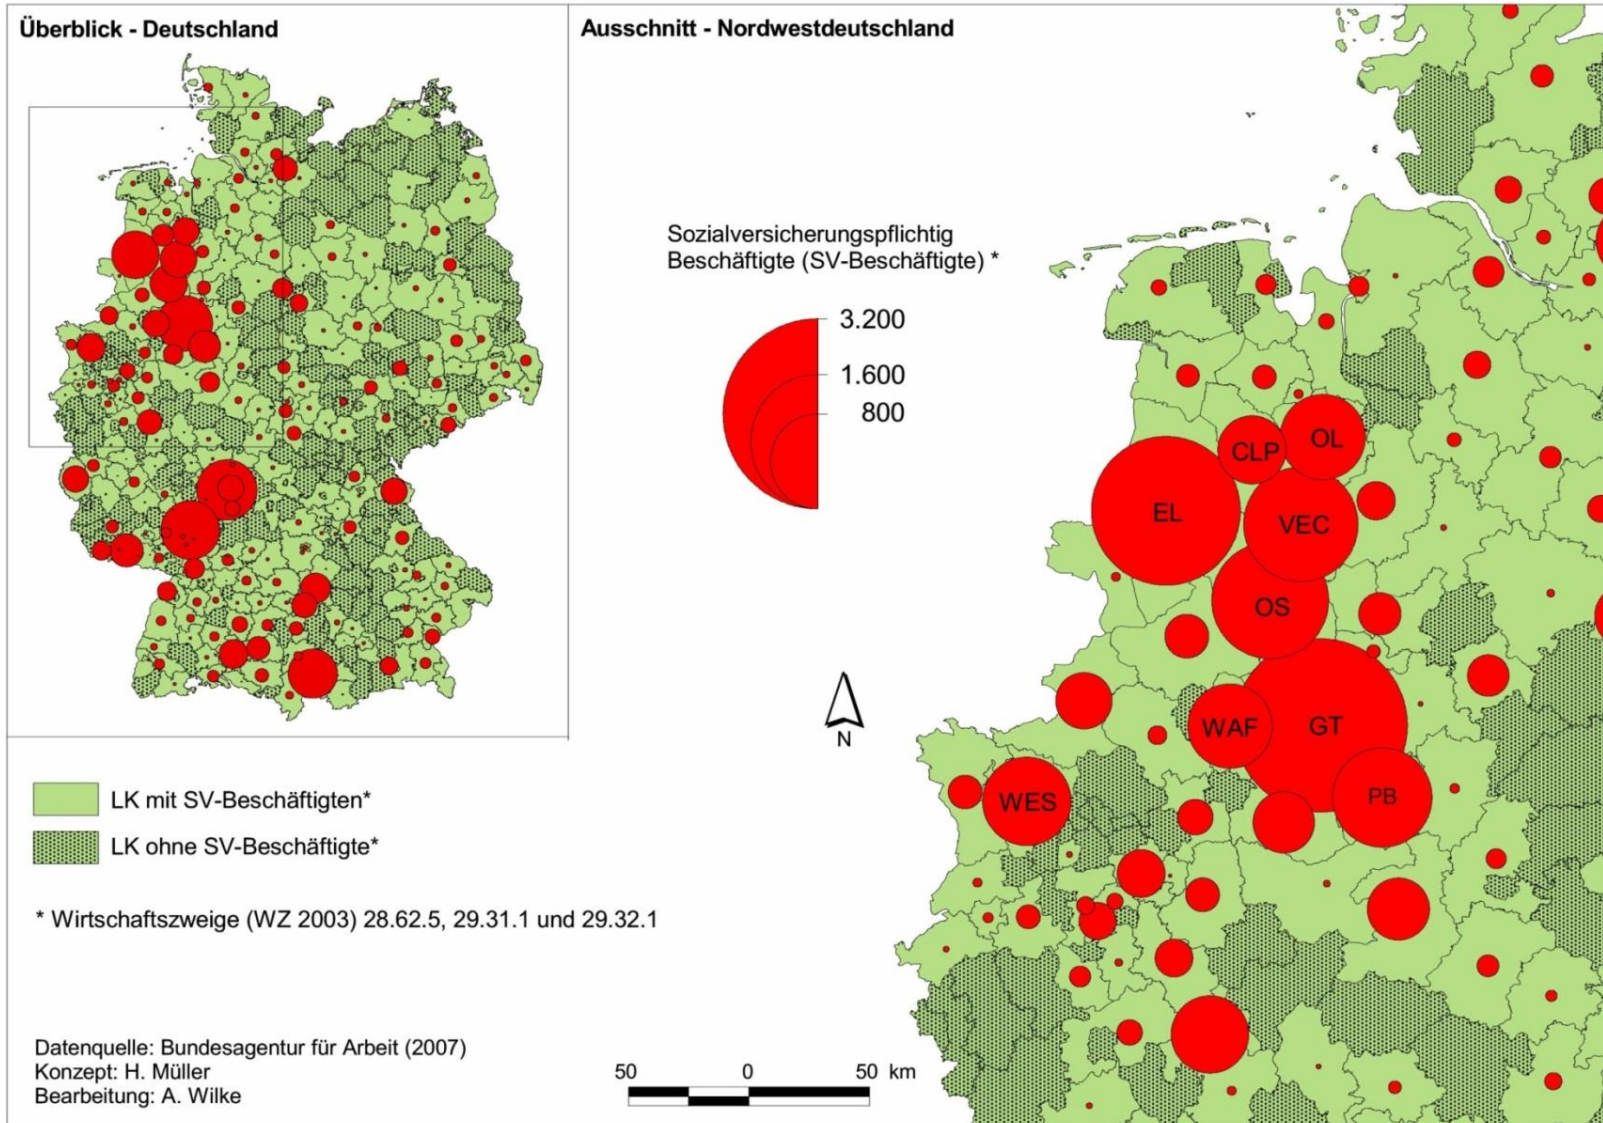

# MIT VEREINTEN KRÄFTEN ERFOLGREICH

Osnabrück, 16. April 2024

# Mitglieder

- 1 AGRAVIS
- 2 AGVOLUTION®
- 3 AMAZONE
- 4 ANEDO
- 5 AgBRAIN
- 6 bema®  
Sauber auf der ganzen Linie.
- 7 BERGMANN  
die Spezialisten
- 8 BTZ OSNABRÜCK  
BILDUNGSZENTRUM DER HANDWERKERKAMMER
- 9 CCISOBUS
- 10 CLAAS
- 11 DKE  
DATA
- 12 dfki  
Deutsches Forschungszentrum für künstliche Intelligenz  
German Research Center for Artificial Intelligence
- 13 exatrek
- 14 garant  
Kotte
- 15 GERINGHOFF  
Head of the class - no matter the crop
- 16 GRIMME
- 17 HAGEDORN  
Intensivare Bsp. Farming
- 18 HARTING
- 19 HOF Fleming  
LÖNINGEN-ERKEN
- 20 HOCHSCHULE OSNABRÜCK  
UNIVERSITY OF APPLIED SCIENCES
- 21 HOF KÜNNE
- 22 Holtmann Saaten  
Top-Saatgut vom Bauern für Bauern
- 23 IAV
- 24 IHK  
Industrie- und Handelskammer  
Regionalverband Osnabrück
- 25 iOtec  
electronic solutions
- 26 Kalverkamp
- 27 KRONE
- 28 KRÖGER  
NUTZFAHRZEUGE
- 29 Hof Laegsenkamp
- 30 MyEasy Farm
- 31 SEEDHOUSE
- 32 STRAUTMANN
- 33 LANDKREIS CLOPPENBURG  
WIRTSCHAFT
- 34 LANDKREIS OSNABRÜCK
- 35 Landkreis Vechta  
STARKE ARGUMENTE
- 36 LMIS  
LET'S MAKE IT SMARTER
- 37 slashwhy
- 38 UNIVERSITÄT OSNABRÜCK
- 39 VOGELSANG
- 40 zouberzeug
- 41 GROTHAUS  
GMBH & CO. KG
- 42 mExpert  
NETWORKED SUCCESS
- 43 dev.house
- 44 Sparkasse Osnabrück
- 45 ECOS
- 46 Hofmanns
- 47 GROUP SCHUMACHER
- 48 SALT AND PEPPER  
spice up your progress
- 49 NATURE ROBOTS