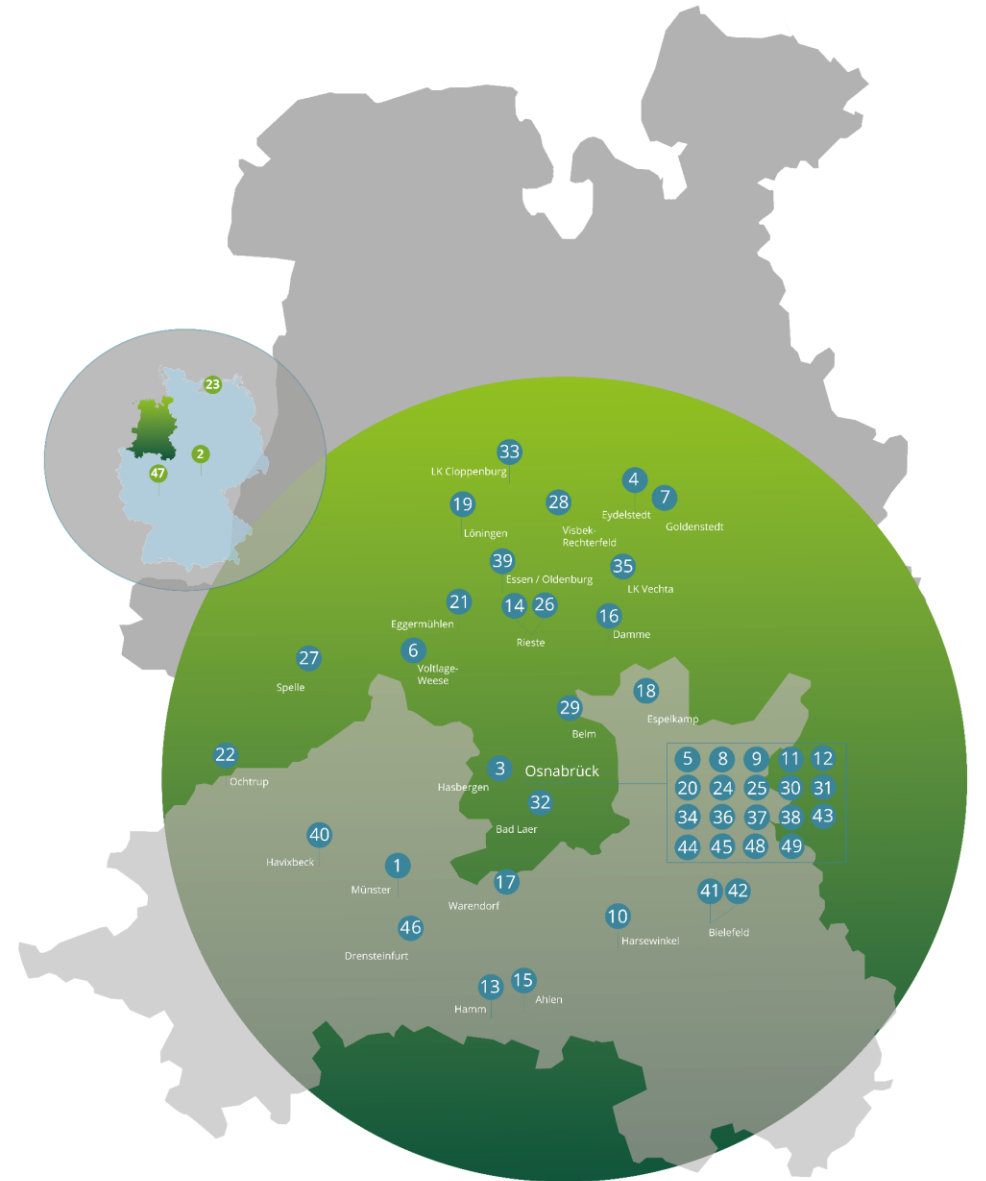

# Agrartechnik-Cluster

# Mitglieder

- 1 AGRAVIS
- 2 AGVOLUTION®
- 3 AMAZONE
- 4 ANEDO
- 5 AgBRAIN
- 6 bema®  
Sauber auf der ganzen Linie.
- 7 BERGMANN  
die Spezialisten
- 8 BTZ OSNABRÜCK  
BILDUNGSZENTRUM DER HANDWERKERKAMMER
- 9 CCISOBUS
- 10 CLAAS
- 11 DKE  
DATA
- 12 dfki  
Deutsches Forschungszentrum für künstliche Intelligenz  
German Research Center for Artificial Intelligence
- 13 exatrek
- 14 garant  
Kotte
- 15 GERINGHOFF  
Head of the class - no matter the crop
- 16 GRIMME
- 17 HAGEDORN  
Intensivare Bsp. Farming
- 18 HARTING
- 19 HOF Fleming  
LÖNINGEN-ERKEN
- 20 HOCHSCHULE OSNABRÜCK  
UNIVERSITY OF APPLIED SCIENCES
- 21 HOF KÜNNE
- 22 Holtmann Saaten  
Top-Saatgut vom Bauern für Bauern
- 23 IAV
- 24 IHK  
Industrie- und Handelskammer  
Regionalverband Osnabrück
- 25 iOtec  
electronic solutions
- 26 Kalverkamp
- 27 KRONE
- 28 KRÖGER  
NUTZFAHRZEUGE
- 29 Hof Laegsenkamp
- 30 MyEasy Farm
- 31 SEEDHOUSE
- 32 STRAUTMANN
- 33 LANDKREIS CLOPPENBURG  
WIRTSCHAFT
- 34 LANDKREIS OSNABRÜCK
- 35 Landkreis Vechta  
STARKE ARGUMENTE
- 36 LMIS  
LET'S MAKE IT SMARTER
- 37 slashwhy
- 38 UNIVERSITÄT OSNABRÜCK
- 39 VOGELSANG
- 40 zouberzeug
- 41 GROTHAUS  
GMBH & CO. KG
- 42 mExpert  
NETWORKED SUCCESS
- 43 dev.house
- 44 Sparkasse Osnabrück
- 45 ECOS
- 46 Hofmanns
- 47 GROUP SCHUMACHER
- 48 SALT AND PEPPER  
spice up your progress
- 49 NATURE ROBOTS

# AGROTECH VALLEY

Bild: Big Dutchman

Bild: LEMKEN